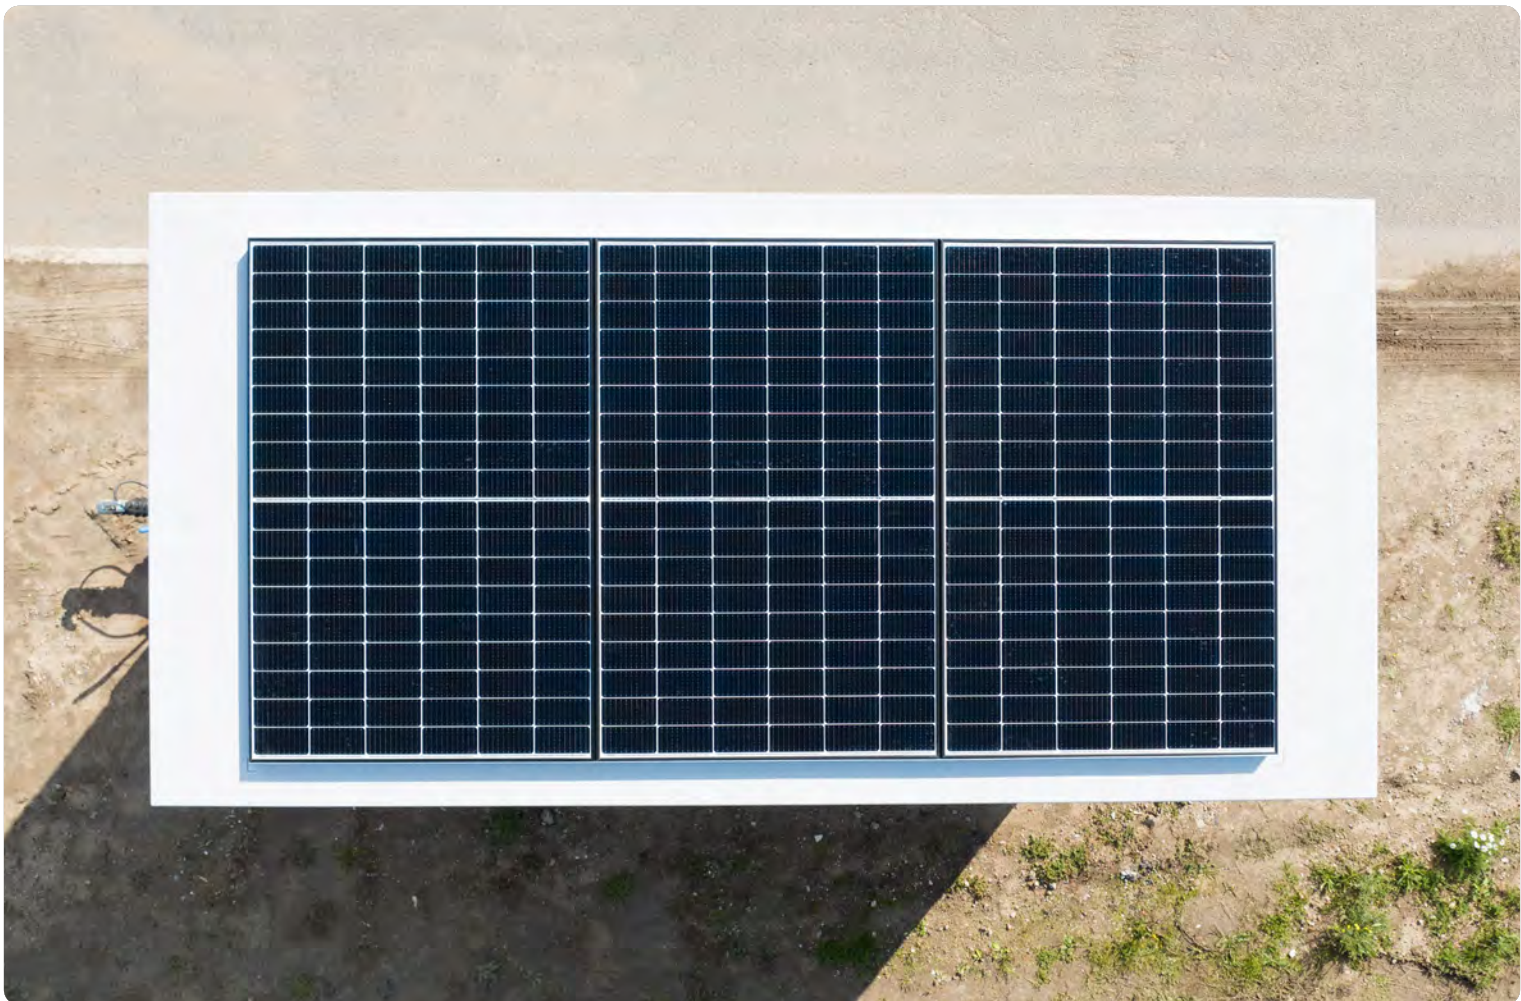

Wattsun® Solarkit 800

Maak maximaal gebruik van de zon en eindig de werkdag zoals je die begon: met een opgeladen batterij.

2x 400 watt-zonnepanelen
2x Wattsun Solar Montageset

Wattsun® Solarkit 1600

Benut de ruimte die je hebt optimaal en geniet ook op bewolkte dagen van de stilte en de gezonde buitenlucht.

4x 400 watt-zonnepanelen
4x Wattsun Solar Montageset